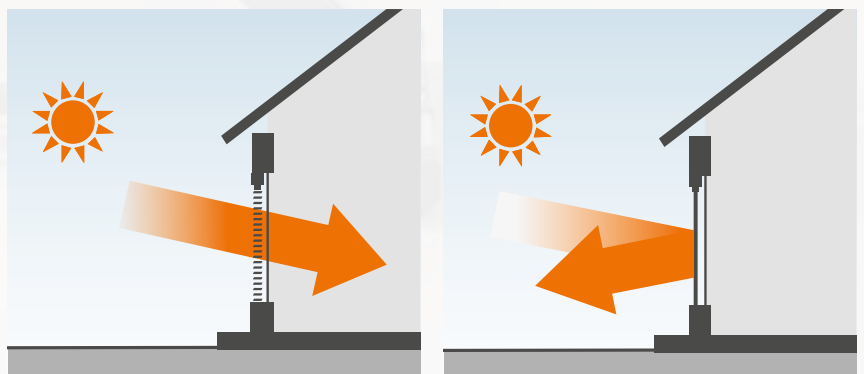

Régulation climatique optimale en votre absence

Pendant votre absence, grâce aux capteurs elero, les lamelles de vos stores vénitiens ou à lamelles se ferment entièrement en cas d'ensoleillement important, permettant ainsi une réduction du rayonnement solaire entrant atteignant 75 %. Les pièces restent agréablement fraîches et il n'est donc pas nécessaire d'utiliser un ventilateur ou la climatisation pour les rafraîchir plus avant.