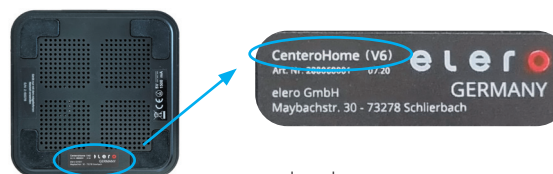

Die Hardware-Version der Centro Home-Box lässt sich über das Typenschild auf der Rückseite der Box ersehen:

Nur wenn der Zusatz „(V6)“ in der Bezeichnung „Centro Home“ auf dem Typenschild vorhanden ist, können alle Geräte in dieser Kompatibilitäts-Liste in die Centro Home NXT eingebunden werden („V5 + V6“). Fehlt dieser Zusatz, ist die Kompatibilität auf die mit „V5“ gekennzeichneten Geräte beschränkt!
Hinweis:

Eingebundene Geräte können in ihrem Funktionsumfang eingeschränkt sein.

www.elero.de

- *1 bidirektionales Funksystem
- *2 eingeschränktes, bidirektionales Funksystem
- *3 Umschaltung Hand/Auto nur am VarioTec-868 möglich

868* = elero ProLine 2 (bidirektional)

Seite 1 / 7