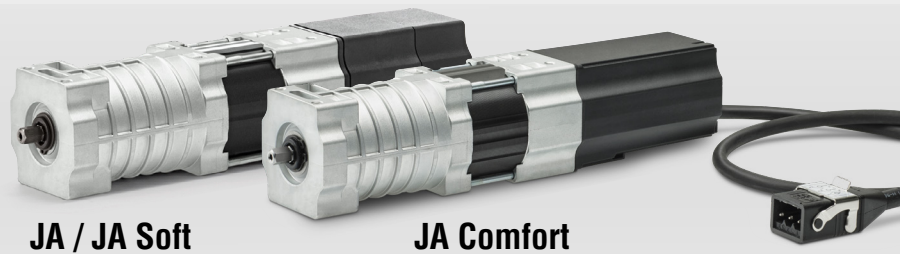

Produktübersicht Jalousien – in Kombination mit Funkempfängern

VarioCom (Slide)	LumeroCom	MonoCom (Slide)	TempoTel 2	VarioTel 2	LumeroTel 2	MonoTel 2	MultiTel 2	Yubii Home
H/A 6+ 1+1	H/A 1	1	H/A 10+ 2+1	H/A 5+1	H/A 1	1	H/A 15+ 5+1	H/A

Revio-868 (Funkempfänger)	Combio-868 JA / JA Pulse	VarioTec-868

QuinTec-868	MonoTec-868	AstroTec-868 /bidi	UniTec-868	Invio-868 (Funksender)
H/A 5+1	1	H/A 1	H/A 1	1

Funksensoren

Sensero-868 AC/Plus	Aero-868 AC/Plus	Lumo-868	Lumero-868

¹nur Plus-Ausführung

²nur AC-Ausführung

- Bidirektionaler Funk
- Unidirektionaler Funk
- Weltweiter Zugriff
- Solar-Power
- Hand-/Automatik-Umschaltung
- Einzel-/Gruppen-/Zentralkanäle
- Zeitsteuerung
- Sonnensensor
- Windsensor
- Regensensor
- Astrofunktion
- Dämmerungsfunktion